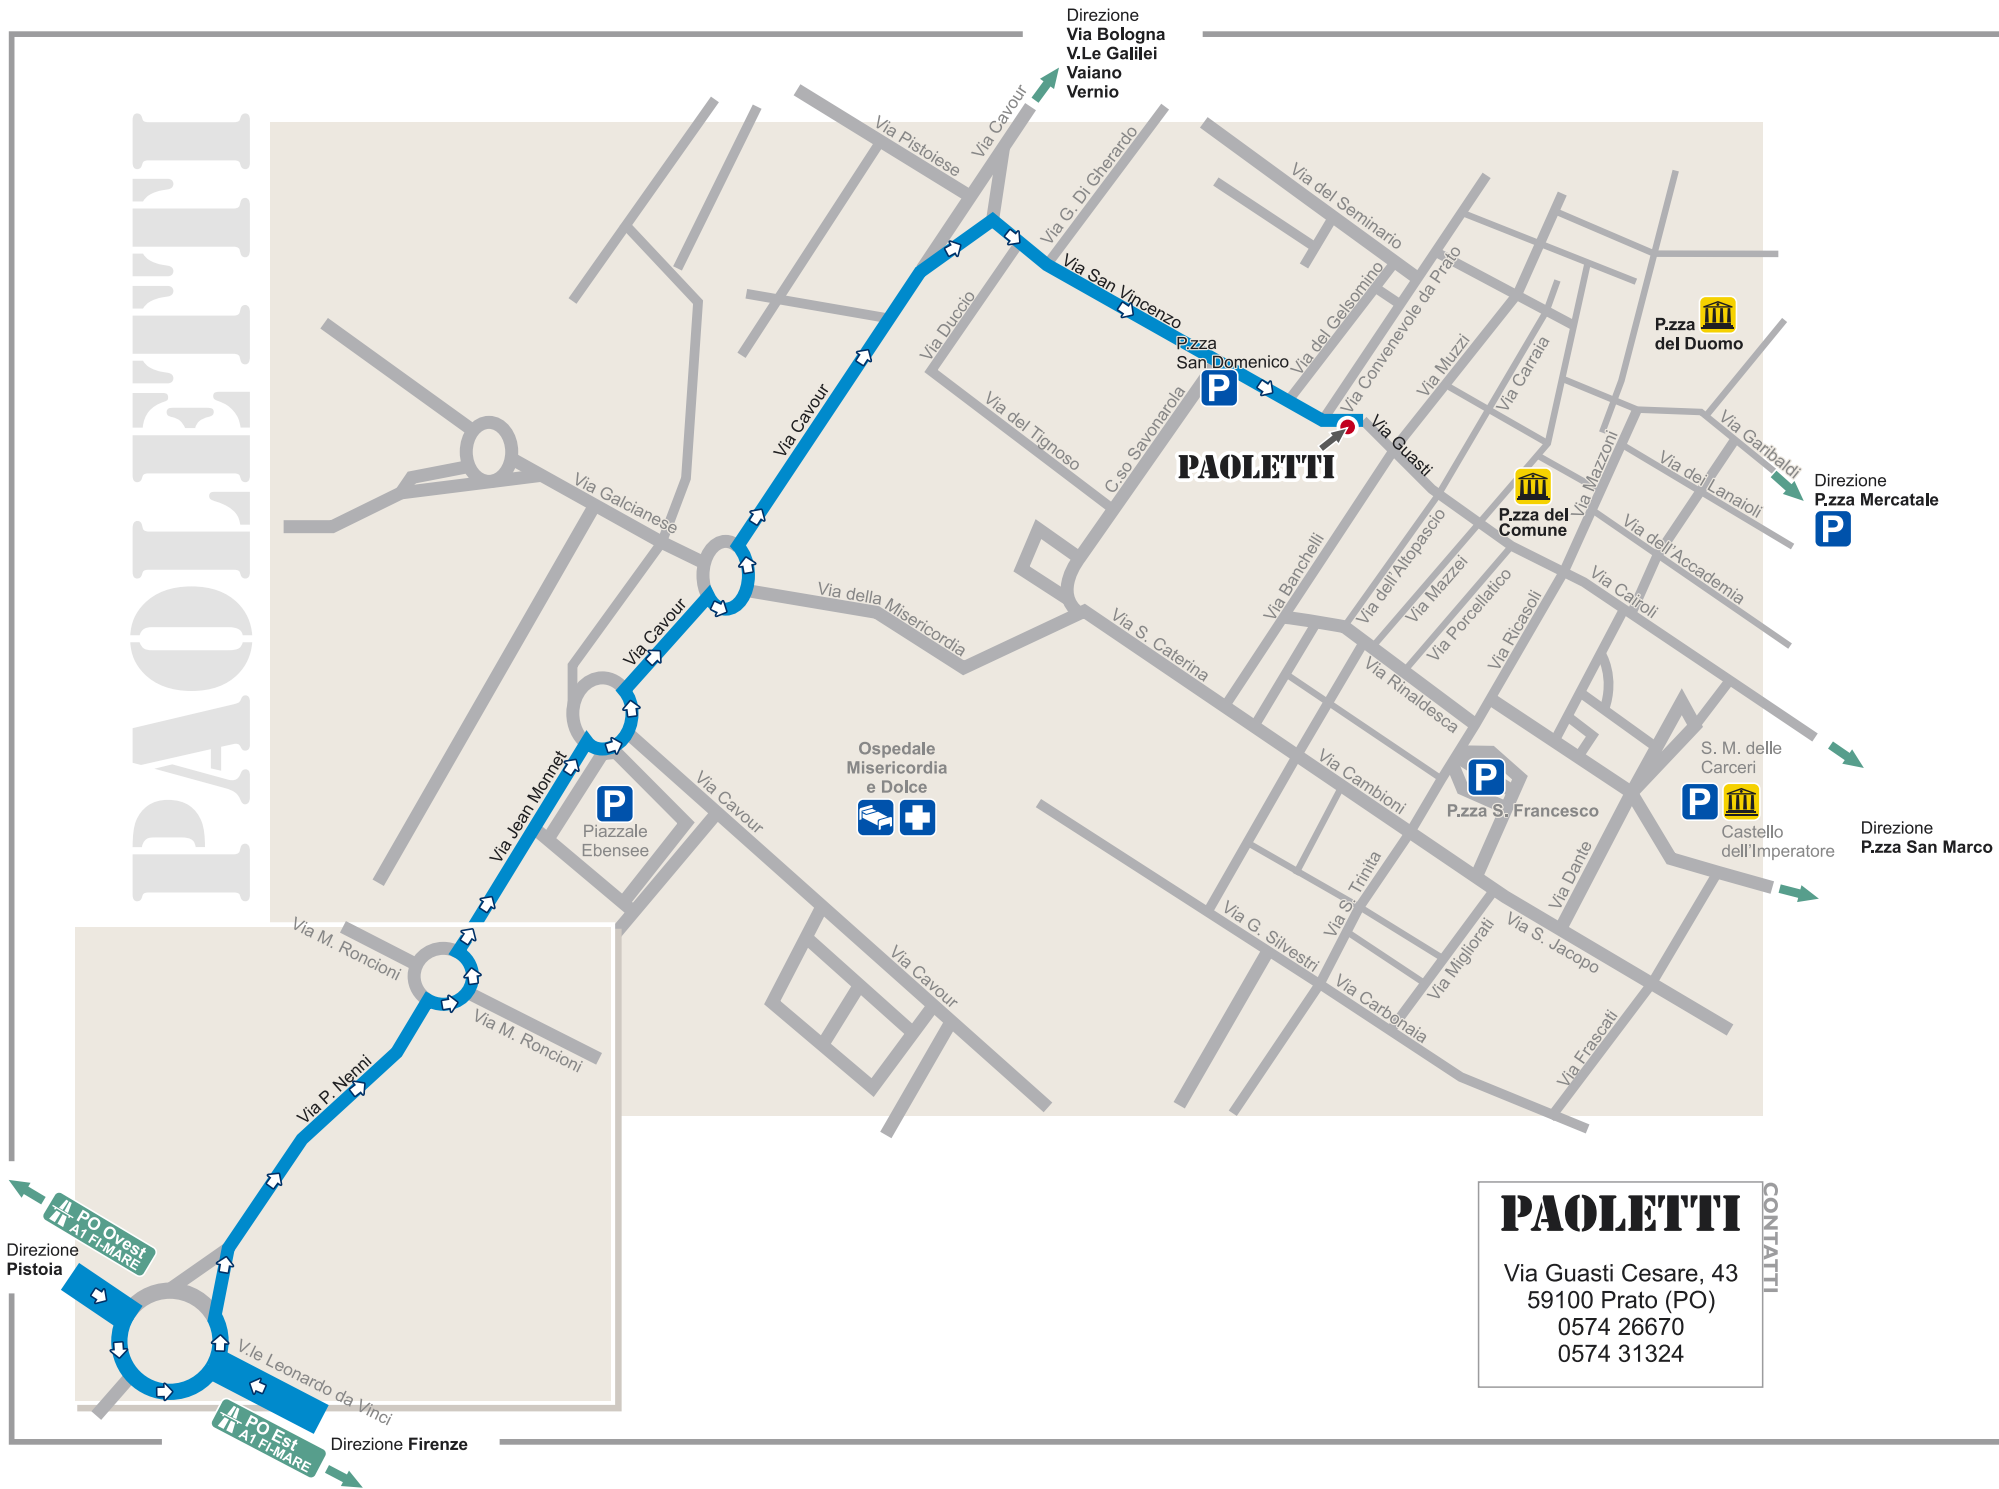

# PAOLETTI

**PAOLETTI**  
Via Guasti Cesare, 43  
59100 Prato (PO)  
0574 26670  
0574 31324

CONTATTI